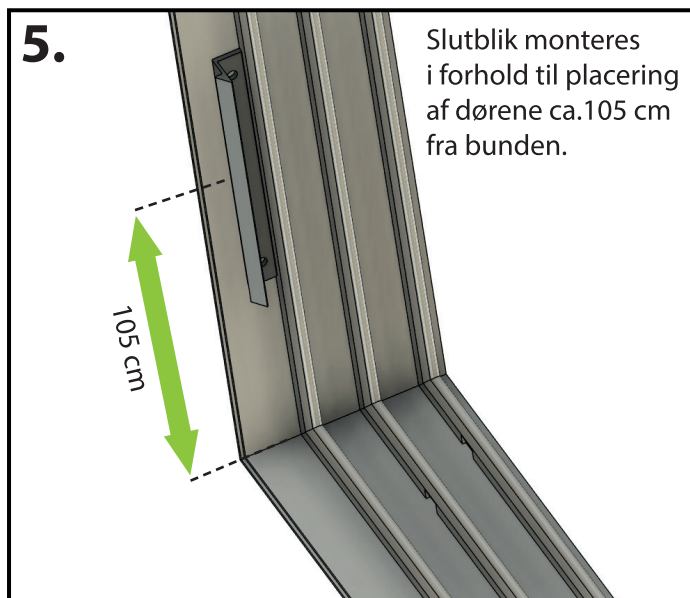

MONTAGEVEJLEDNING

VS6 og VS14

VARIOTAG[®]
Bioklimatisk • Flexibelt • Kvalitet

Tillykke med de nye skydedøre