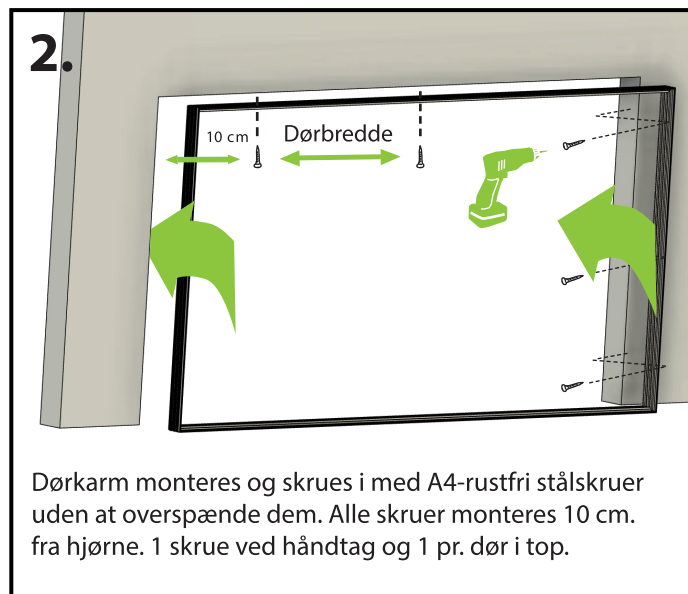

MONTAGEVEJLEDNING

VS6 og VS14

VARIOTAG[®]
Bioklimatisk • Flexibelt • Kvalitet

Tillykke med de nye skydedøre