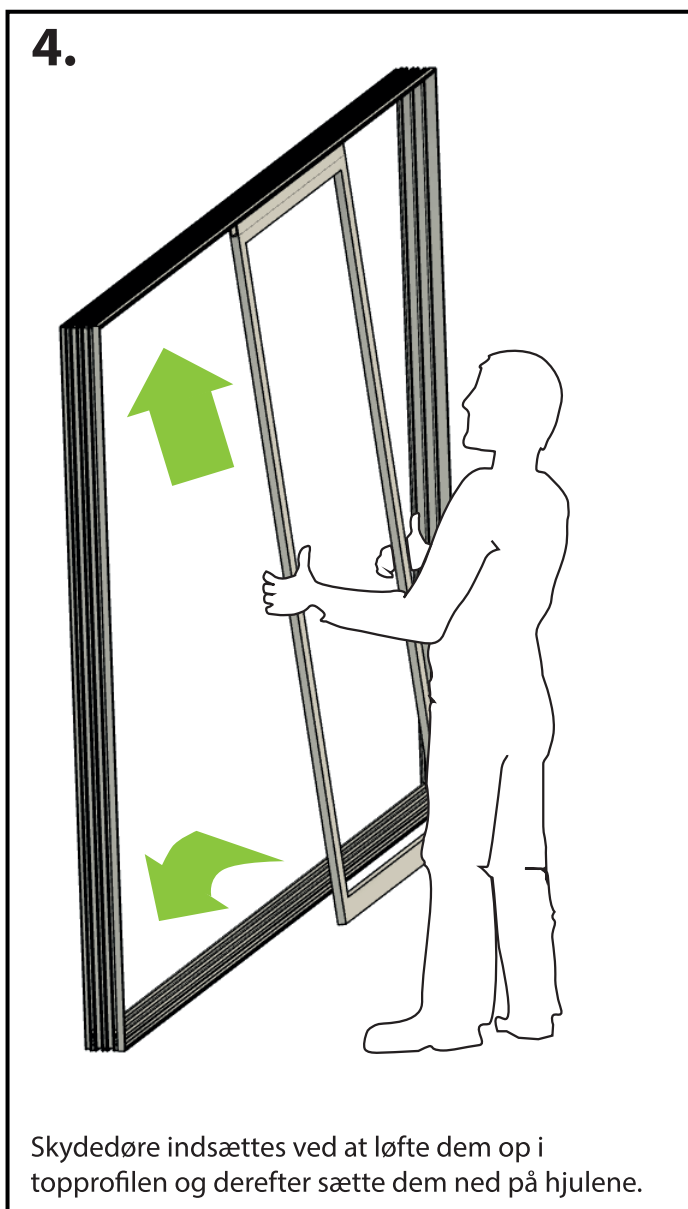

MONTAGEVEJLEDNING

VS6 og VS14

VARIOTAG[®]
Bioklimatisk • Flexibelt • Kvalitet

Tillykke med de nye skydedøre